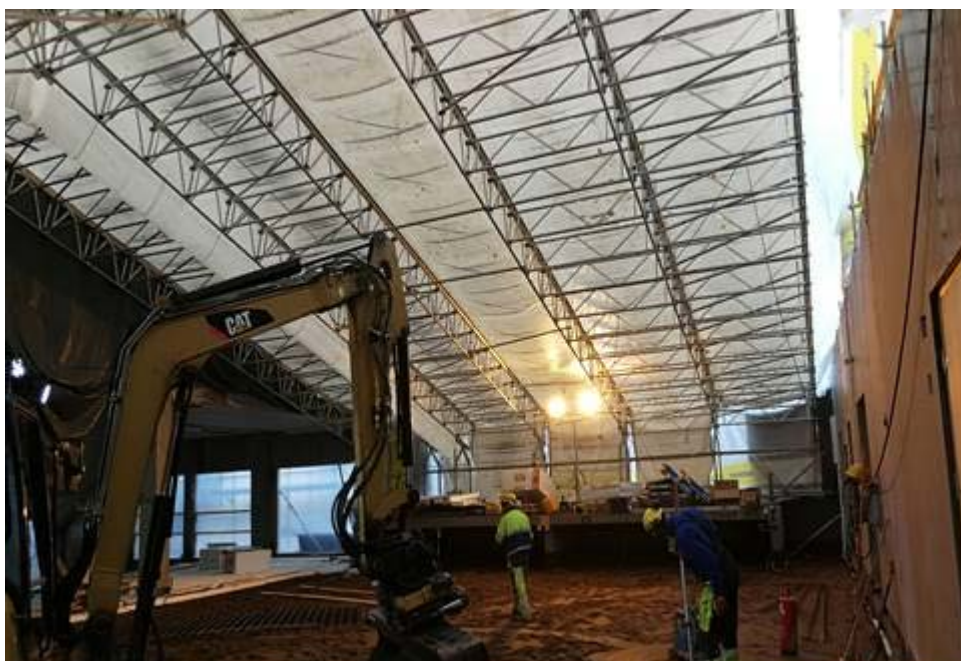

## Viikko 42

Saarijärven koulu- ja kulttuurikeskuksen työmaan vaiheet 18.10.2019.

*Työmaan vaihe itäpäädyssä.*

*A2 osan 1 krs lattian rauditusvaihe.*

*Kulttuuriaulan väliaikainen sääsuoja.*