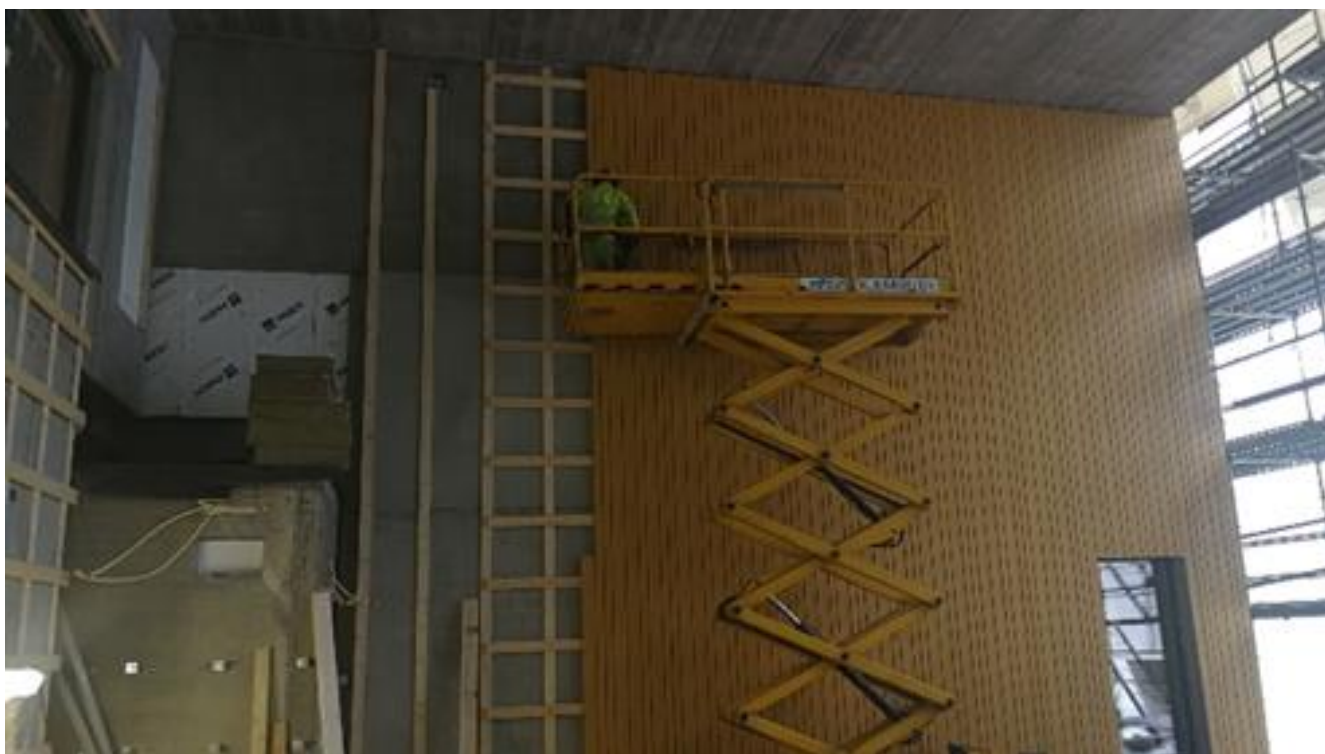

Viikko 8

Saarijärven koulu- ja kulttuurikeskuksen työmaan vaiheet viikko 8.

Itäpäädyn julkisivu on muurattu.

Julkisivupaneelaus käynnissä itäpäädyssä ja lastauslaiturin ympäristössä.

Tietoliikennekaapeleiden asennukset aloitettu.