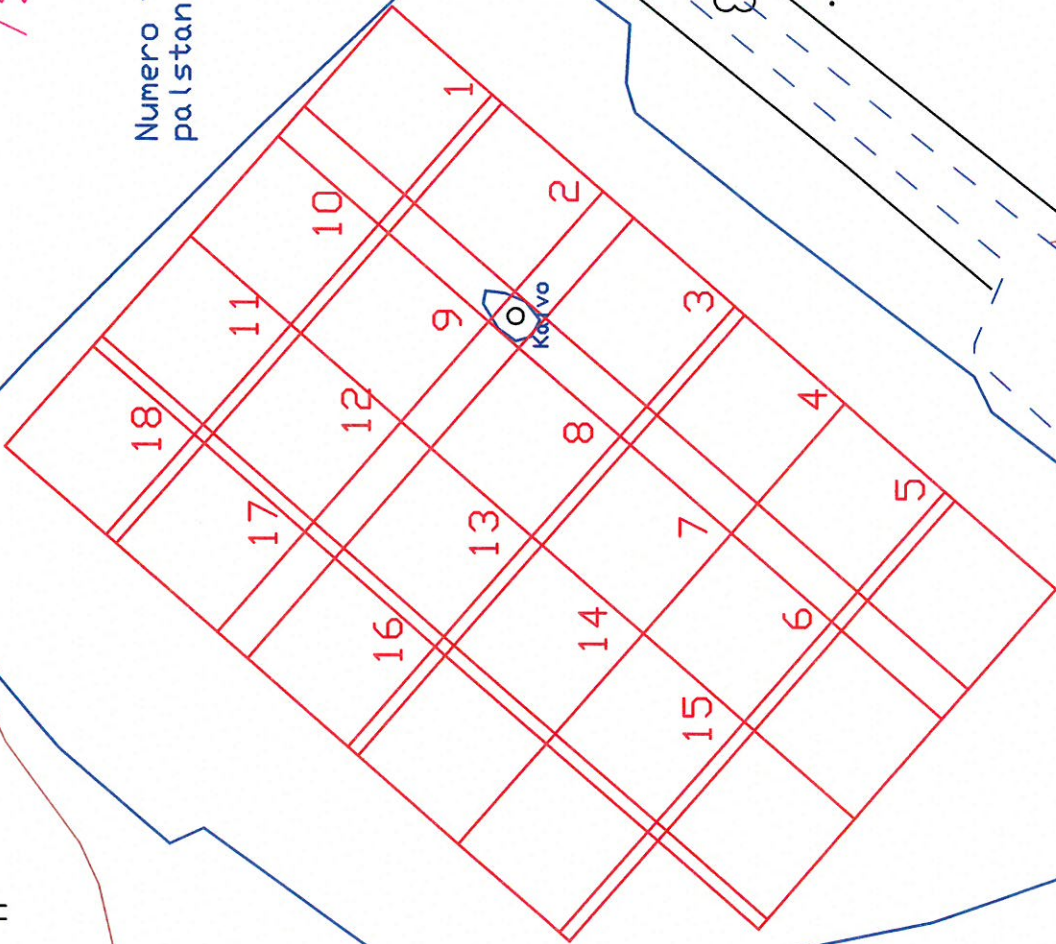

7:606

Numero tieltä katsottuna
palstan vasemmassa kulmassa.

123:2

Kaivo

||

SP

Q